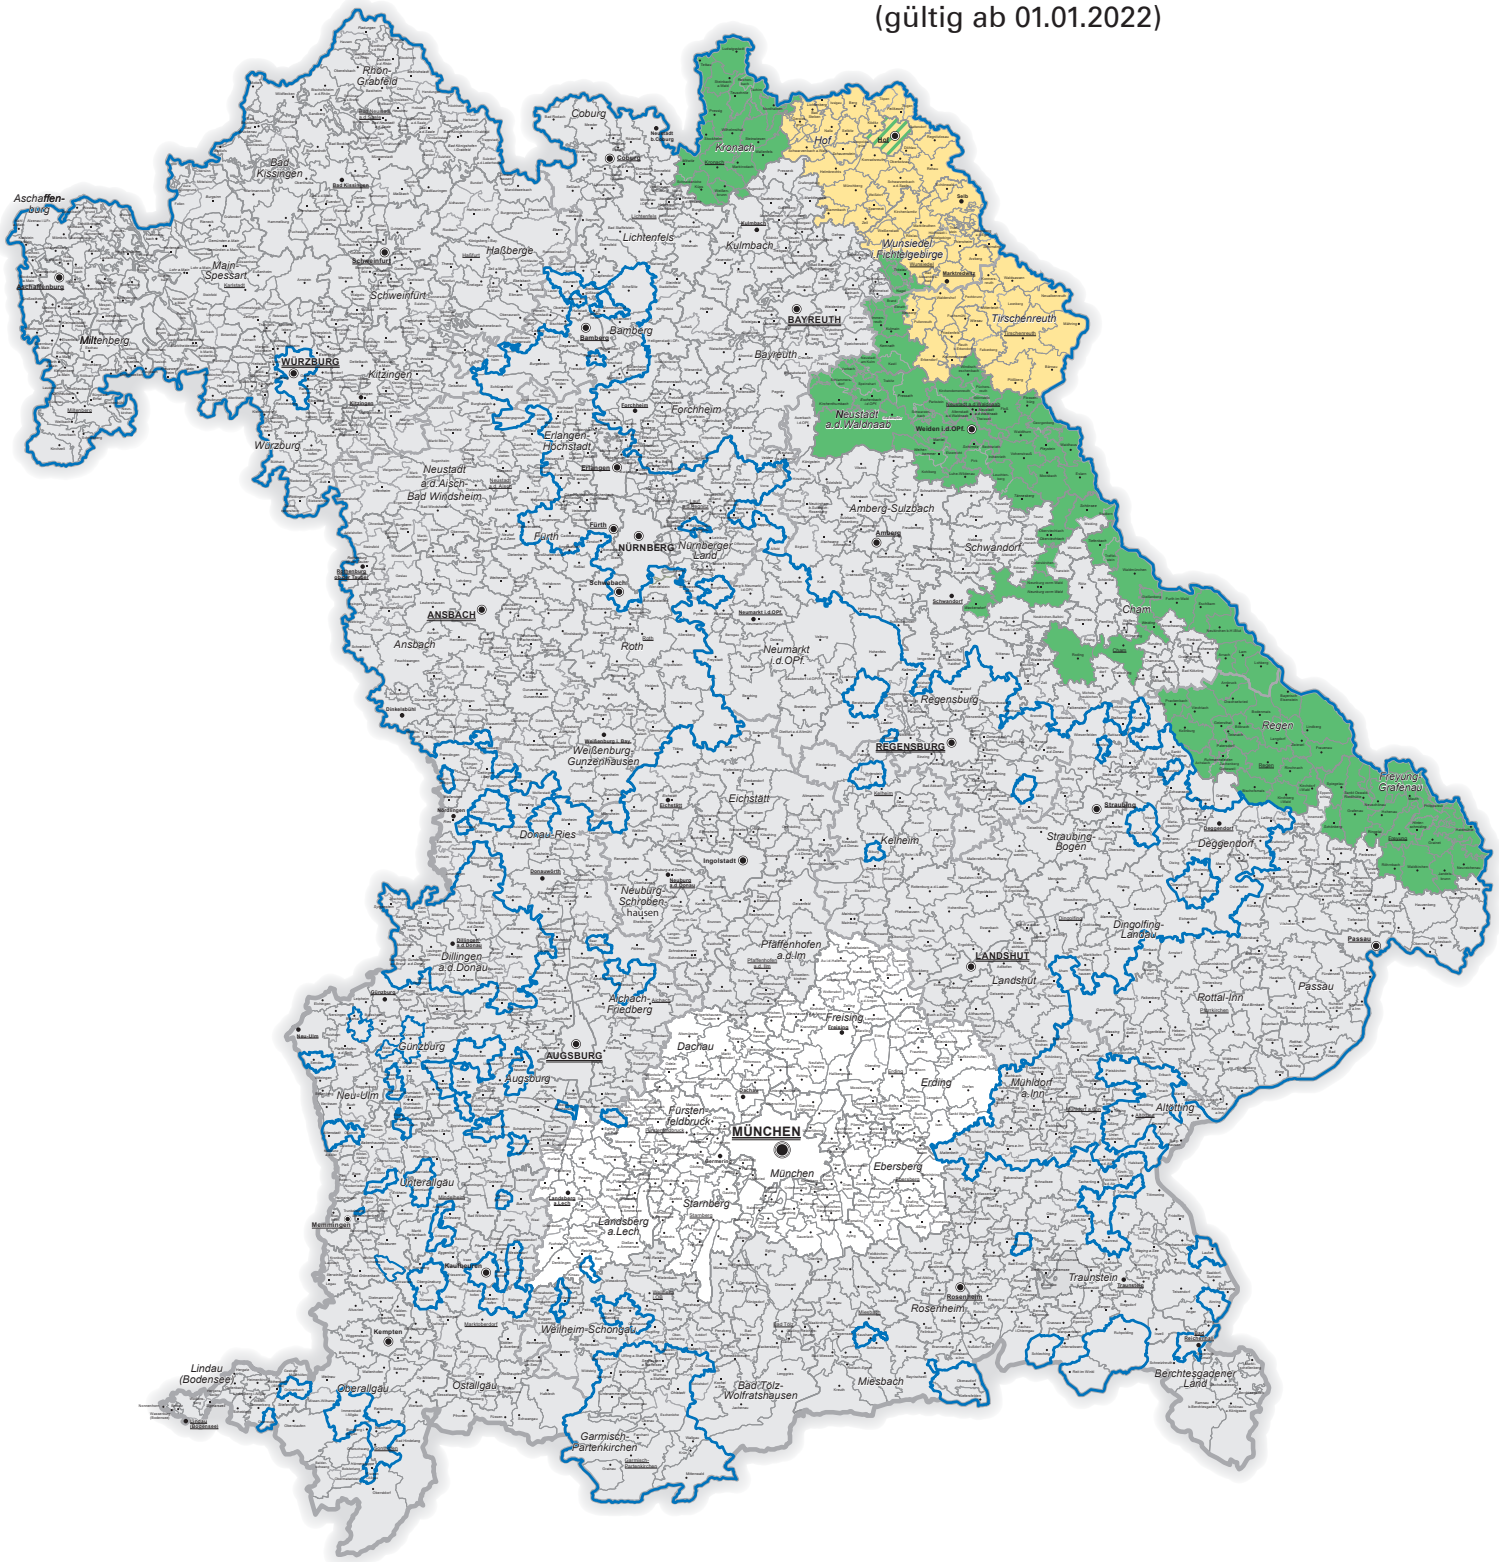

Fördergebiete der bayerischen Regionalförderung

(gültig ab 01.01.2022)

- | | | | |
|---|---|---|--|
|  | C-Fördergebiet der GRW |  | Vorranggebiet der BRF "Räume mit besonderem Handlungsbedarf" |
|  | D-Fördergebiet der GRW |  | Sonstiges Fördergebiet |
|  | teilweise C-, teilweise D-Fördergebiet der GRW |  | Ausschlussgebiet "wirtschaftsstarker Raum" |