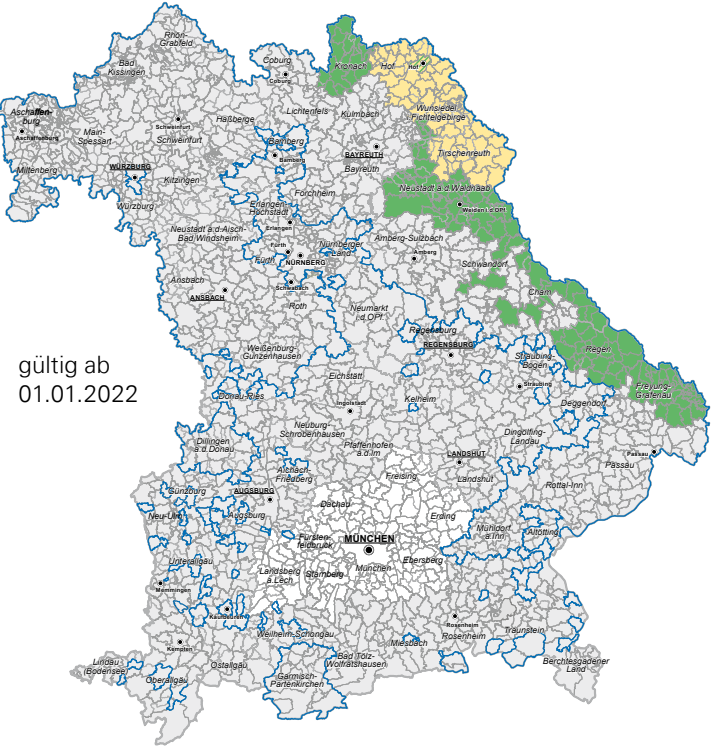

Fördergebiete in Bayern

gültig ab
01.01.2022

- C-Fördergebiet der GRW
- D-Fördergebiet der GRW
- teilweise C-, teilweise D-Fördergebiet der GRW
- Vorranggebiet der BRG „Räume mit besonderem Handlungsbedarf“
- Sonstiges Fördergebiet
- Ausschlussgebiet „wirtschafts-starker Raum“

Herausgeber: Bayerisches Staatsministerium für Wirtschaft, Landesentwicklung und Energie
Geobasisdaten: © Bayerische Vermessungsverwaltung (www.geodaten.bayern.de)

Förderhöchstsätze (der Regionalförderprogramme)

	C	D	Sonstige
Kleine Unternehmen	45%	20%	20%
Mittlere Unternehmen	35%	10%	10%
Große Unternehmen	25%	–	–